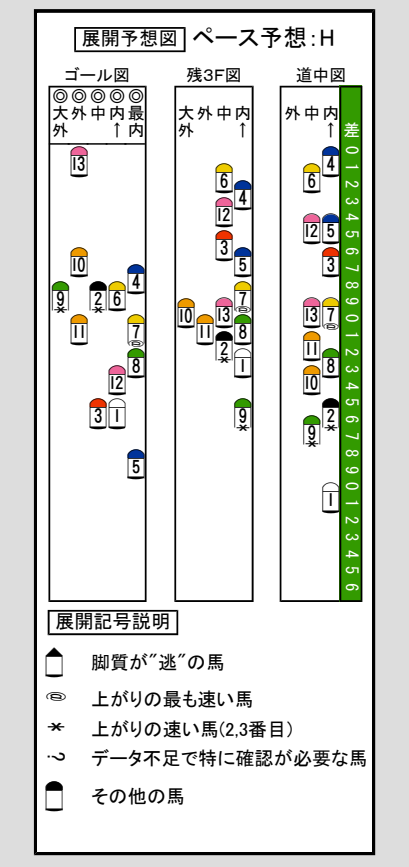

Main race table with columns for race number (1-13), horse name, jockey, weight, and various performance metrics. Includes names like クルガー, ウィンガオン, キョウヘイ, スズカデヴィアス, プラックムーン, ストリーミーシー, レッドアンシエル, ダノンメジャー, カラクレナイ, アメリカズカツ, マイネルアウラート, ラビッツラン, マサハヤドリム.

馬体コード表 (Horse Body Code Table) and 気配コード表 (Mood Code Table) with columns for 表示 (Display) and 名称 (Name). Includes categories like 大 (Large), 中 (Medium), 小 (Small), 細 (Thin).

競走成績欄の説明 (Race Results Section Explanation) with a list of symbols and their meanings, such as 脚質が"迷"の馬 (Horse with confused gait), 上がりの最も速い馬 (Fastest closing horse), etc.