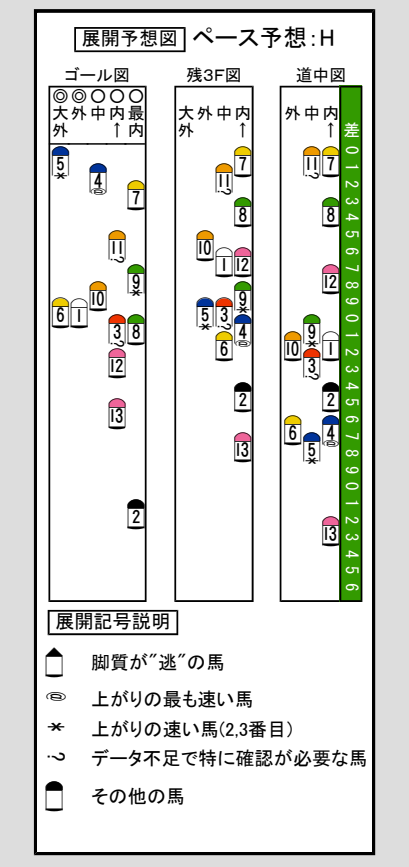

Main race table with columns for race number (1-13), horse name, jockey, weight, and various performance metrics. Includes sub-sections for '過去成績集計' and '競走成績欄の説明'.

Table with '跡コード表' and '馬体コード表' sections, detailing track codes and horse body codes.

万全を期す為、当日の発走時刻、出走馬、斤量、騎手、枠順等は、JRA発行のものと同照してください。本紙からの複製、転載、システムの転用を禁ずる。