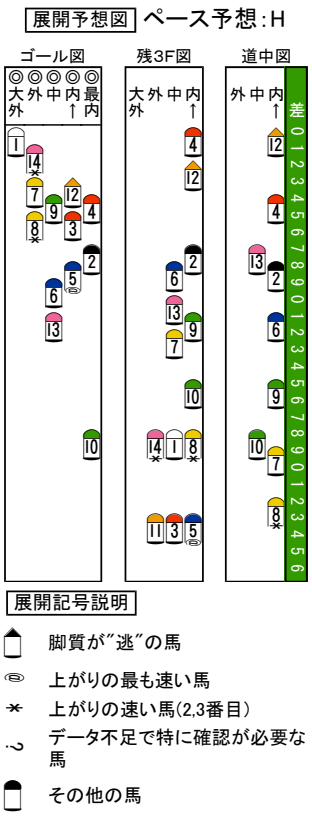

Table showing pair rates for various horse numbers (14 to 1) with columns for top and bottom pair rates.

Main race results table with columns for horse number, name, jockey, weight, and performance data across multiple races.

馬体コード表 (Horse Body Code Table) and 気配コード表 (Mood Code Table) with columns for size and name.

競走成績欄の説明 (Race Results Column Explanation) detailing symbols and abbreviations used in the race results.

万全を期す為、当日の発走時刻、出走馬、斤量、騎手、枠順等は、JRA発行のものと同照してください。本紙からの複製、転載、システムの転用を禁ずる。