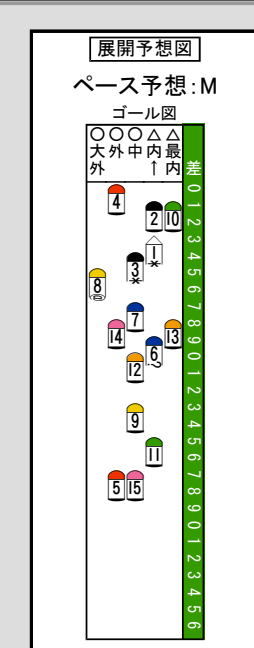

Table with columns 15-1 for horse numbers and rows for win/loss rates.

Main race results table with columns for horse number, name, jockey, weight, and performance data.

馬番別連対率 (サンプル数:63) table showing win/loss rates for each horse number.

展開記号説明 (Race Development Symbol Explanation) table defining symbols used in the diagrams.

万全を期す為、当日の発走時刻、出走馬、斤量、騎手、枠順等は、JRA発行のものに照合してください。本紙からの複製、転載、システムの転用を禁ずる。