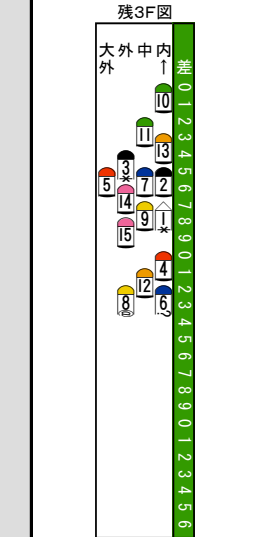

Table with columns 15-1 for horse numbers and rows for win/loss rates.

Main race results table with columns for horse number, name, jockey, weight, and performance data.

馬番別連対率 (サンプル数:63) table showing win/loss rates for each horse number.

展開記号説明 (Race Development Symbol Explanation) table defining symbols used in the diagrams.

万全を期す為、当日の発走時刻、出走馬、斤量、騎手、枠順等は、JRA発行のものに照合してください。本紙からの複製、転載、システムの転用を禁ずる。