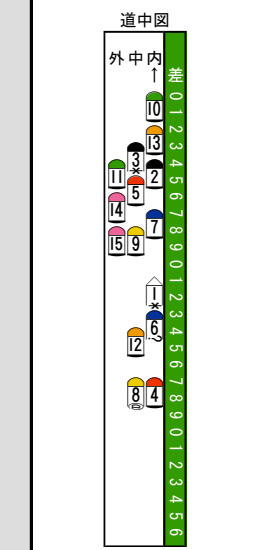

Table with columns 15-1 for horse numbers and rows for win/loss rates.

Main race results table with columns for horse number, name, jockey, weight, and performance data.

馬番別連対率 (サンプル数:63) table showing win/loss rates for each horse number.

展開記号説明 (Race Development Symbol Explanation) table defining symbols used in the diagrams.

万全を期す為、当日の発走時刻、出走馬、斤量、騎手、枠順等は、JRA発行のものに照合してください。本紙からの複製、転載、システムの転用を禁ずる。