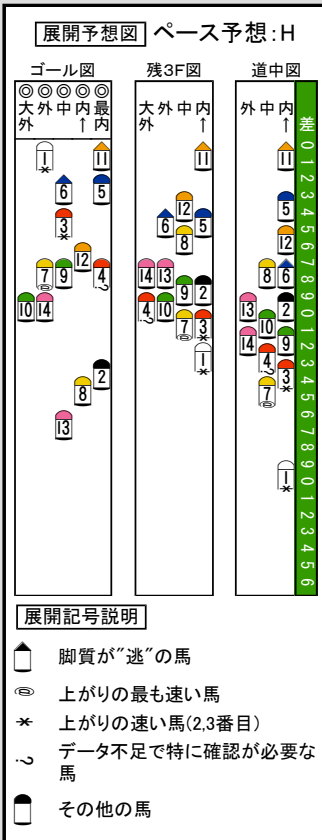

Main table containing race details for 14 horses, including names, jockeys, and performance metrics.

Table with columns for horse number, name, and various performance indicators like 'IDM' and '過去成績集計'.

Table with columns for '表示' (display) and '名称' (name) for '蹄コード表' and '馬体コード表'.

Table with columns for '表示' (display) and '名称' (name) for '競走成績欄の説明' (race result explanation).

万全を期す為、当日の発走時刻、出走馬、斤量、騎手、枠順等は、JRA発行のものと同照してください。本紙からの複製、転載、システムの転用を禁ずる。