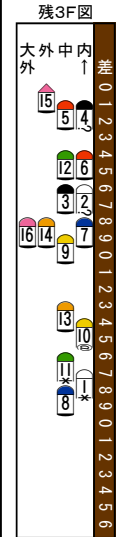

Main table containing race details, horse names, jockeys, and performance data for the 11th race of the Tokyo 8th day.

展開記号説明 (Expansion Symbol Explanation) detailing various symbols used in the race analysis.

万全を期す為、当日の発走時刻、出走馬、斤量、騎手、枠順等は、JRA発行のものに照合してください。本紙からの複製、転載、システムの転用を禁ずる。