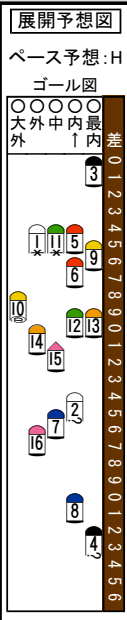

Main table containing race details, horse names, jockeys, and performance data for the 11th race of the Tokyo 8th day.

展開記号説明 (Expansion Symbol Explanation) detailing various symbols used in the race analysis.

万全を期す為、当日の発走時刻、出走馬、斤量、騎手、枠順等は、JRA発行のものに照合してください。本紙からの複製、転載、システムの転用を禁ずる。