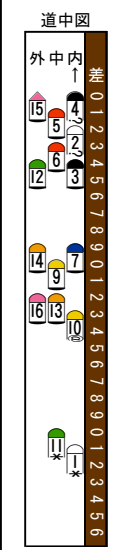

Main table containing race details, horse names, jockeys, and performance data for the 11th race of the Tokyo 8th day.

展開記号説明 (Expansion Symbol Explanation) detailing various symbols used in the race analysis.

万全を期す為、当日の発走時刻、出走馬、斤量、騎手、枠順等は、JRA発行のものに照合してください。本紙からの複製、転載、システムの転用を禁ずる。