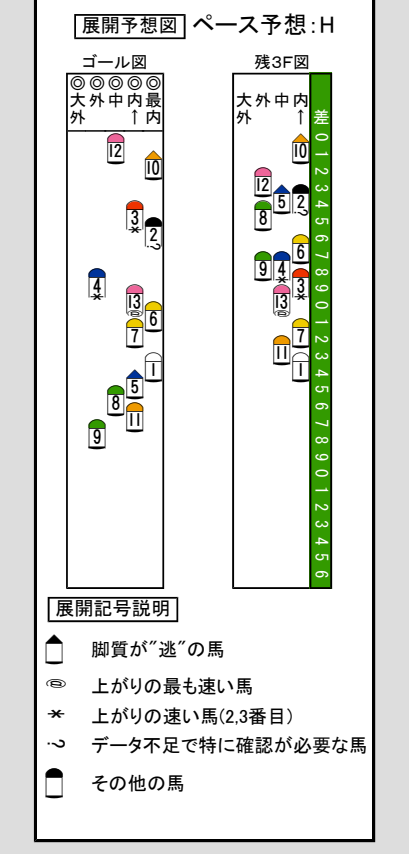

Main table containing race details, horse names, jockeys, and performance data for the 11R event.

Table with '跡コード表' (Track Code Table) and '馬体コード表' (Horse Body Code Table) for classification and performance analysis.

万全を期す為、当日の発走時刻、出走馬、斤量、騎手、枠順等は、JRA発行のものに照合してください。本紙からの複製、転載、システムの転用を禁ずる。