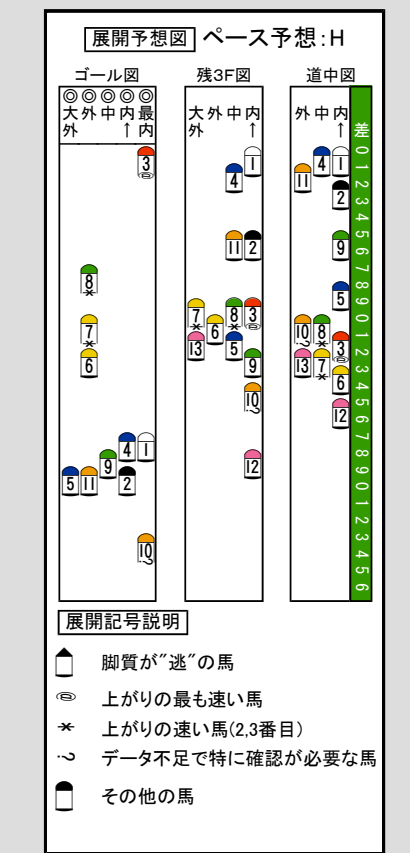

Main race table with columns for horse number (1-13), name, jockey, weight, and various performance metrics. Includes a '過去成績集計' (Past Performance Summary) section at the bottom.

馬体コード表 (Horse Body Code Table) and 気配コード表 (Mood Code Table) with columns for '表示' (Display) and '名称' (Name).

競走成績欄の説明 (Race Results Section Explanation) detailing symbols and abbreviations used in the race results.

万全を期す為、当日の発走時刻、出走馬、斤量、騎手、枠順等は、JRA発行のものに照合してください。本紙からの複製、転載、システムの転用を禁ずる。