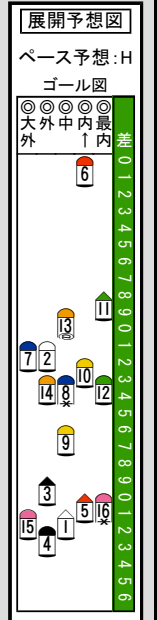

Table with columns for race numbers (16-1) and horse names (e.g., ルフオール, ソロフライト, ラブリーアモン).

Table with columns for horse number, name, sex, age, and color.

Main data table with columns for race numbers (43-37) and various performance metrics.

Table with columns for 'IDM' and '情報' (Information).

Main data table with columns for race numbers (921-1367) and various performance metrics.

Table with columns for '競走成績欄の' (Race performance column) and '説明' (Explanation).

Table with columns for '展開記号説明' (Expansion code explanation) and other details.

万全を期す為、当日の発走時刻、出走馬、斤量、騎手、枠順等は、JRA発行のものと同照してください。本紙からの複製、転載、システムの転用を禁ずる。