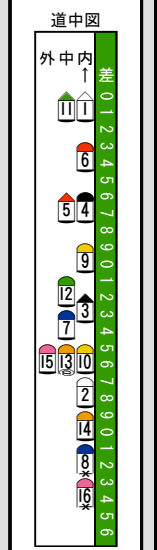

Table with columns for race numbers (16-1) and horse names (e.g., ルフオール, ソロフライト, ラブリーアモン).

Table with columns for horse number, name, sex, age, and color.

Main data table with columns for race numbers (43-37) and various performance metrics.

Table with columns for 'IDM' and '情報' (Information).

Main data table with columns for race numbers (921-1367) and various performance metrics.

Table with columns for '競走成績欄の' (Race performance column) and '説明' (Explanation).

Table with columns for '展開記号説明' (Expansion code explanation) and other details.

万全を期す為、当日の発走時刻、出走馬、斤量、騎手、枠順等は、JRA発行のものと同照してください。本紙からの複製、転載、システムの転用を禁ずる。