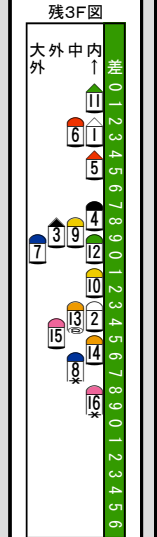

Table with columns for race numbers (16-1) and horse names (e.g., ルフオール, ソロフライト, ラブリーアモン).

Table with columns for horse number, name, sex, age, and color.

Main data table with columns for race numbers (43-37) and various performance metrics.

Table with columns for 'IDM' and '情報' (Information).

Main data table with columns for race numbers (921-1367) and various performance metrics.

Table with columns for '競走成績欄の' (Race performance column) and '説明' (Explanation).

Table with columns for '展開記号説明' (Expansion code explanation) and other details.

万全を期す為、当日の発走時刻、出走馬、斤量、騎手、枠順等は、JRA発行のものと同照してください。本紙からの複製、転載、システムの転用を禁ずる。