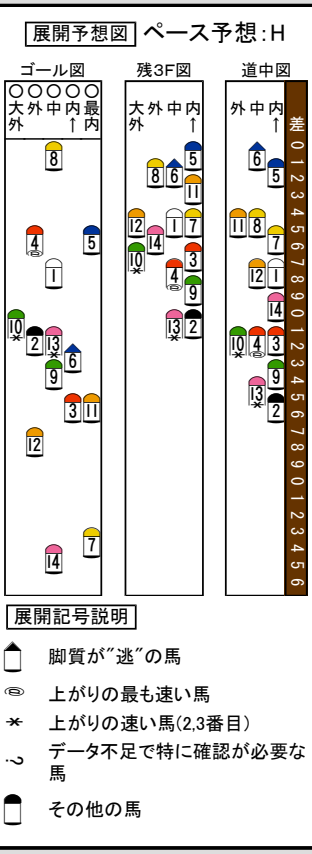

Main race table with columns for race number (14-1), horse name, jockey, weight, and various performance metrics.

馬番別連対率 (サンプル数:10) table showing win and place percentages for each horse number.

蹄コード表 (Hoof Code Table) and 馬体コード表 (Body Code Table) showing codes for hoof types and body conditions.

競走成績欄の説明 (Race Results Section Explanation) detailing symbols and abbreviations used in the race results.

万全を期す為、当日の発走時刻、出走馬、斤量、騎手、枠順等は、JRA発行のものと同照してください。本紙からの複製、転載、システムの転用を禁ずる。