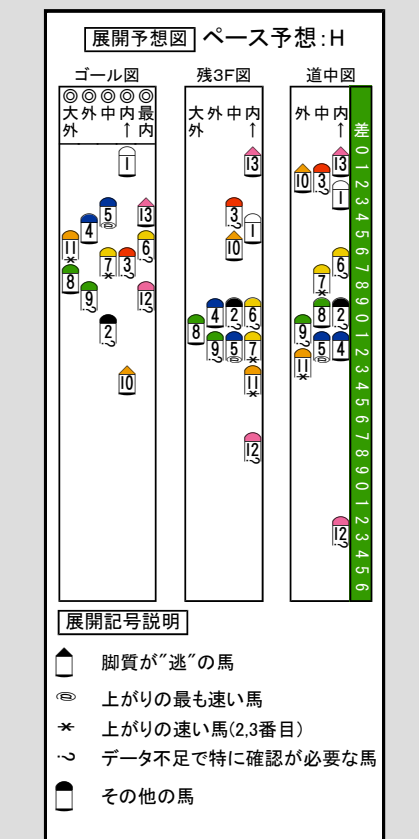

Main race results table with columns for race number (1-13), horse name, jockey, weight, and performance data. Includes sub-sections for '過去成績集計' and '競走成績欄の説明'.

Table with columns for horse number (1-13), horse name, jockey, weight, and performance data. Includes sub-sections for '過去成績集計' and '競走成績欄の説明'.

Table with columns for '表示' and '名称' for '角度' and '馬体コード表'. Includes sub-sections for '角立' and '馬体コード表'.

万全を期す為、当日の発走時刻、出走馬、斤量、騎手、枠順等は、JRA発行のものに照合してください。本紙からの複製、転載、システムの転用を禁ずる。