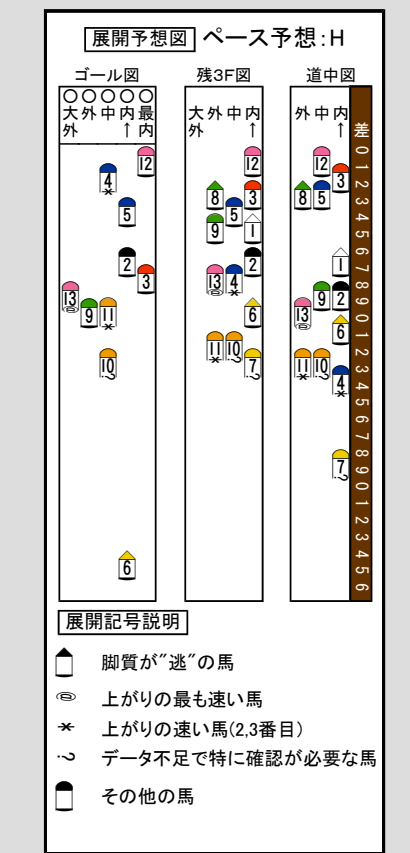

Main race results table with columns for race number (13-1), horse name, jockey, weight, and various performance metrics.

馬体コード表 (Horse Code Table) and 気配コード表 (Mood Code Table) with columns for size and name.

競走成績欄の説明 (Race Results Section Explanation) detailing symbols and abbreviations used in the race results.

万全を期す為、当日の発走時刻、出走馬、斤量、騎手、枠順等は、JRA発行のものに照合してください。本紙からの複製、転載、システムの転用を禁ずる。