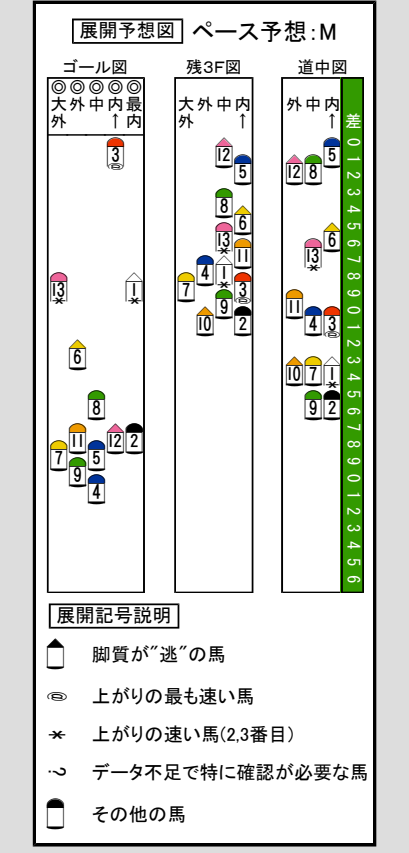

1回阪神3日

15:35

3歳オープン 国際馬

芝外A1600M

Main race results table with columns for rank (1-13), horse name, jockey, and various performance metrics like time and distance.

馬体コード表 (Horse Body Code Table) and 気配コード表 (Mood Code Table) with columns for '表示' (Display) and '名称' (Name).

競走成績欄の説明 (Race Results Section Explanation) detailing symbols and abbreviations used in the race results.

万全を期す為、当日の発走時刻、出走馬、斤量、騎手、枠順等は、JRA発行のものと同様にしてください。本紙からの複製、転載、システムの転用を禁じます。