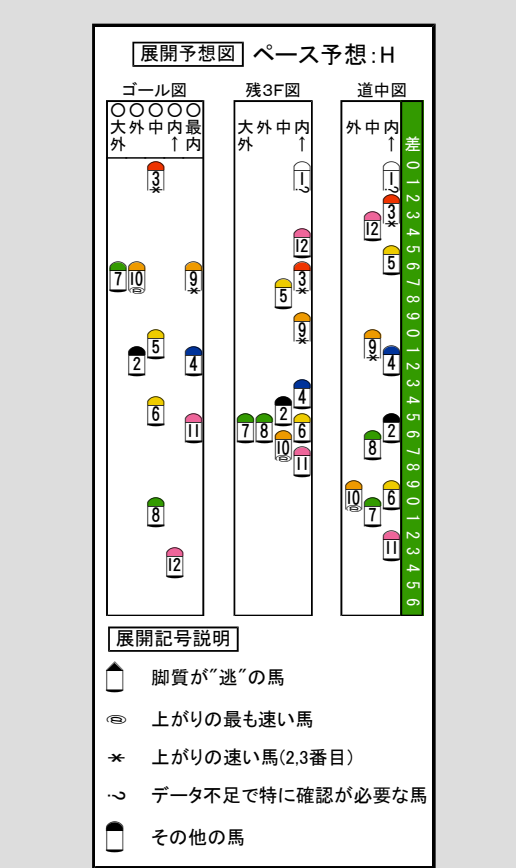

Table showing win and place rates for various horse numbers.

Main race results table with columns for race number, horse name, jockey, and performance data.

Table with columns for horse number, name, and various performance metrics.

馬具コード表 (Tack Code Table) listing various types of horse gear and their codes.

馬具表記欄に記載している馬の状態 (Horse Status Table) listing specific horse conditions.

万全を期す為、当日の発走時刻、出走馬、斤量、騎手、枠順等は、JRA発行のものに照合してください。本紙からの複製、転載、システムの転用を禁ずる。