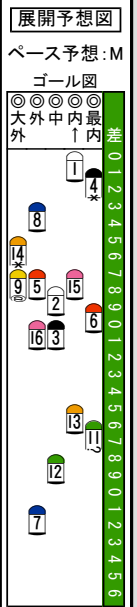

Table with columns for race numbers (16-1) and horse names (e.g., ジャングルハヤテ, クラウンレガロ).

Table with columns for race numbers (59-67) and horse names (e.g., 緑風S, 泉月賞).

Main table with columns for race numbers (1-16) and horse names (e.g., オクト, 信越S, 稲村ヶ丘).

万全を期す為、当日の発走時刻、出走馬、斤量、騎手、枠順等は、JRA発行のものに照合してください。本紙からの複製、転載、システムの転用を禁ずる。