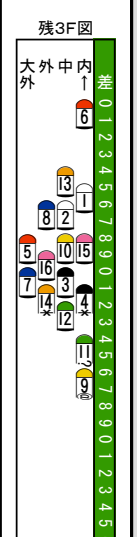

Table with columns for race numbers (16-1) and horse names (e.g., ジャングルハヤテ, クラウンレガロ).

Table with columns for race numbers (59-67) and horse names (e.g., 緑風S, 泉月賞).

Main table with columns for race numbers (1-16) and horse names (e.g., オクト, 信越S, 稲村ヶ丘).

万全を期す為、当日の発走時刻、出走馬、斤量、騎手、枠順等は、JRA発行のものに照合してください。本紙からの複製、転載、システムの転用を禁ずる。