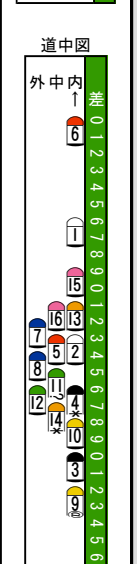

Table with columns for race numbers (16-1) and horse names (e.g., ジャングルハヤテ, クラウンレガロ).

Table with columns for race numbers (59-67) and horse names (e.g., 緑風S, 泉月賞).

Main table with columns for race numbers (1-16) and horse names (e.g., オクト, 信越S, 稲村ヶ丘).

万全を期す為、当日の発走時刻、出走馬、斤量、騎手、枠順等は、JRA発行のものに照合してください。本紙からの複製、転載、システムの転用を禁ずる。