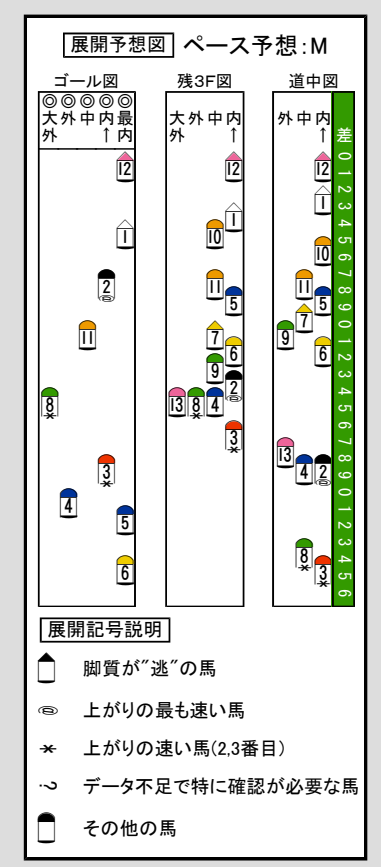

Main race results table with columns for race number (1-13), horse name, jockey, and various performance metrics.

馬番別連対率 (Sample Size: 40) table showing win/loss percentages for various horse numbers.

蹄コード表 (Hoof Code Table) showing hoof types and sizes.

馬体コード表 (Body Code Table) showing body types and characteristics.

気配コード表 (Mood Code Table) showing mood types and characteristics.

万全を期す為、当日の発走時刻、出走馬、斤量、騎手、枠順等は、JRA発行のものに照合してください。本紙からの複製、転載、システムの転用を禁ずる。