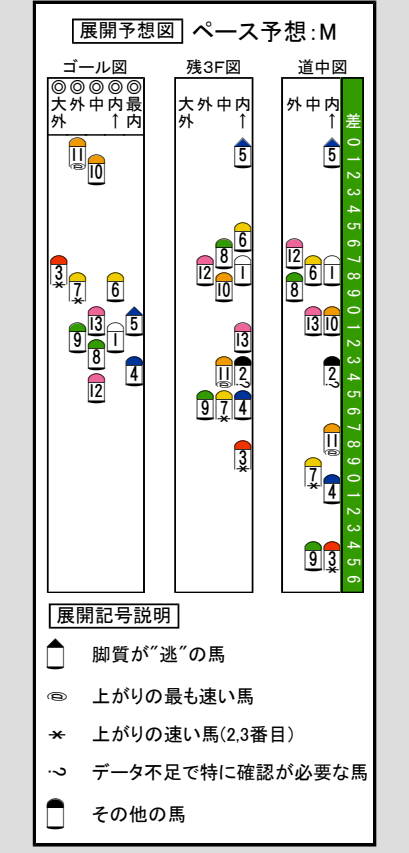

Main race results table with columns for race number (13-1), horse name, jockey, weight, and performance data. Includes sub-sections for '競走得点', '競走得点', and '競走得点'.

馬体コード表 (Horse Body Code Table) and 気配コード表 (Mood Code Table) with columns for '表示' (Display) and '名称' (Name).

競走得点の説明 (Race Point Explanation) table detailing symbols and abbreviations used in the race results.

万全を期す為、当日の発走時刻、出走馬、斤量、騎手、枠順等は、JRA発行のものに照合してください。本紙からの複製、転載、システムの転用を禁ずる。