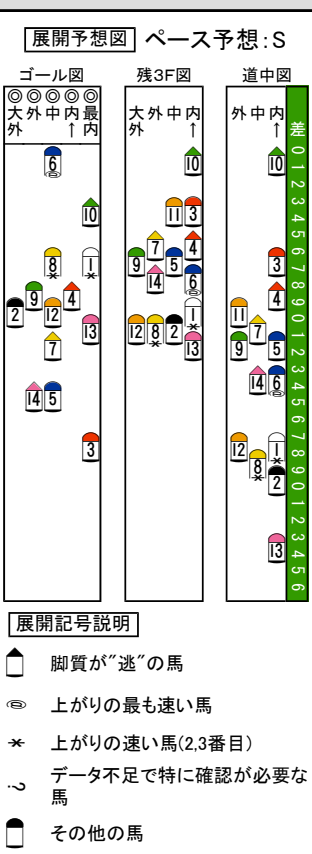

Main race table with columns for horse number, name, jockey, weight, and race results. Includes names like アマノウインジー, カラダレジェンド, トーセンシルエット, etc.

蹄コード表 (Hoof Code Table) showing hoof types and sizes.

馬体コード表 (Body Code Table) showing body types and names.

気配コード表 (Mood Code Table) showing mood types and names.

競走成績欄の説明 (Race Results Section Explanation) detailing symbols and abbreviations used in the race results.

万全を期す為、当日の発走時刻、出走馬、斤量、騎手、枠順等は、JRA発行のものに照合してください。本紙からの複製、転載、システムの転用を禁ずる。