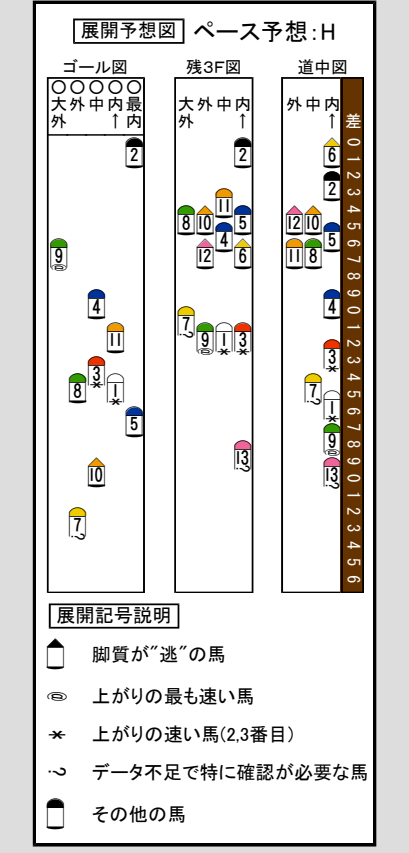

Main race results table with columns for race number (1-13), horse name, jockey, weight, and performance data. Includes a '過去成績集計' (Past Performance Summary) section at the bottom.

馬体コード表 (Horse Body Code Table) and 気配コード表 (Mood Code Table). The first table maps body types (大, 中, 小, 細) to names (太い, 余裕, etc.). The second table maps mood levels (平, 不安定, 状態良い, etc.) to names (平凡, 不安定, etc.).

万全を期す為、当日の発走時刻、出走馬、斤量、騎手、枠順等は、JRA発行のものと同照してください。本紙からの複製、転載、システムの転用を禁ずる。